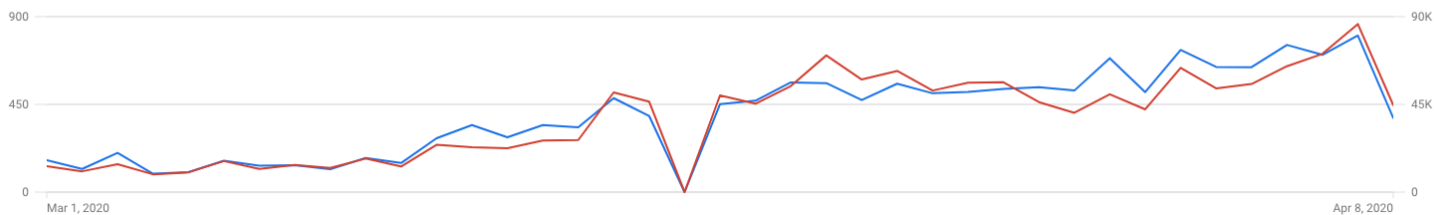

[Clicks](#) **15.5K** | 
 [Impressions](#) **1.48M** | 
 Avg. CPC **R2.16**

## Search auction insights ?

[Impression share](#)

[SEARCH AUCTION INSIGHTS >](#)